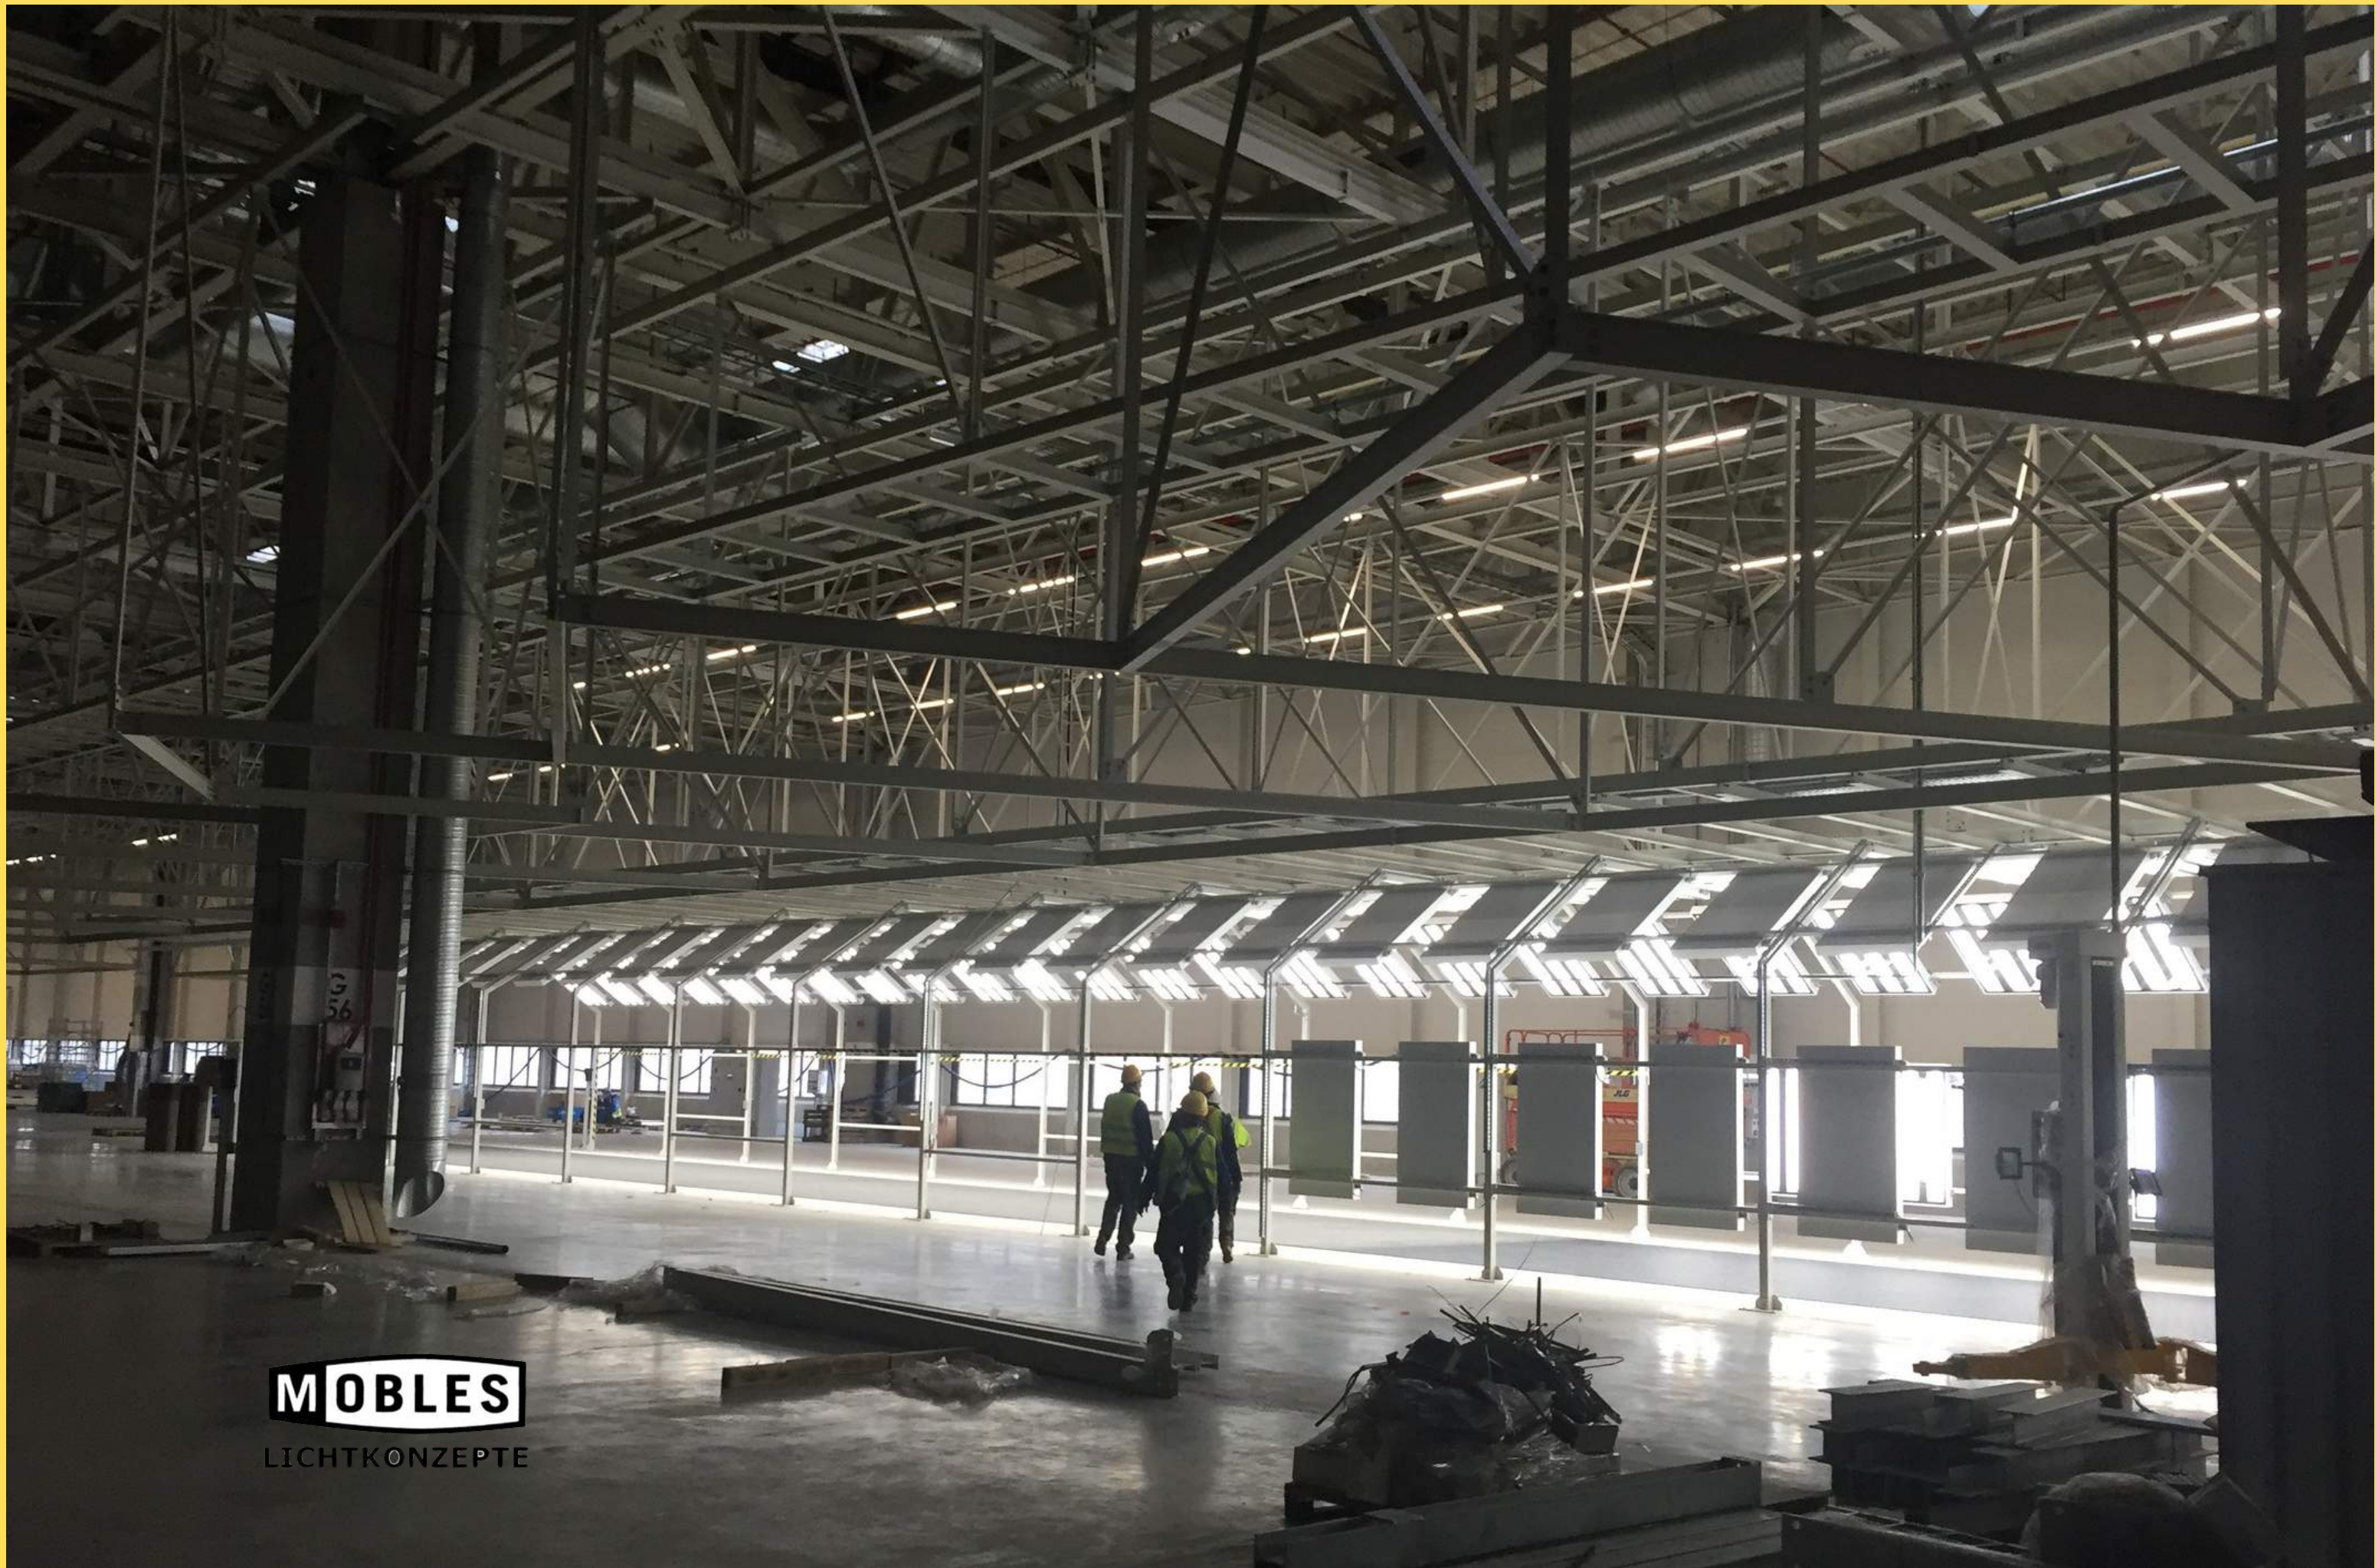

Mobles Lichtkonzepte

Surface control lighting
for the Volkswagen Group worldwide

MOBLES
LICHTKONZEPTE

MOBLES
LICHTKONZEPTE

MOBLES
LICHTKONZEPTE

MOBLES
LICHTKONZEPTE

MOBLES
LICHTKONZEPTE

MOBLES
LICHTKONZEPTE