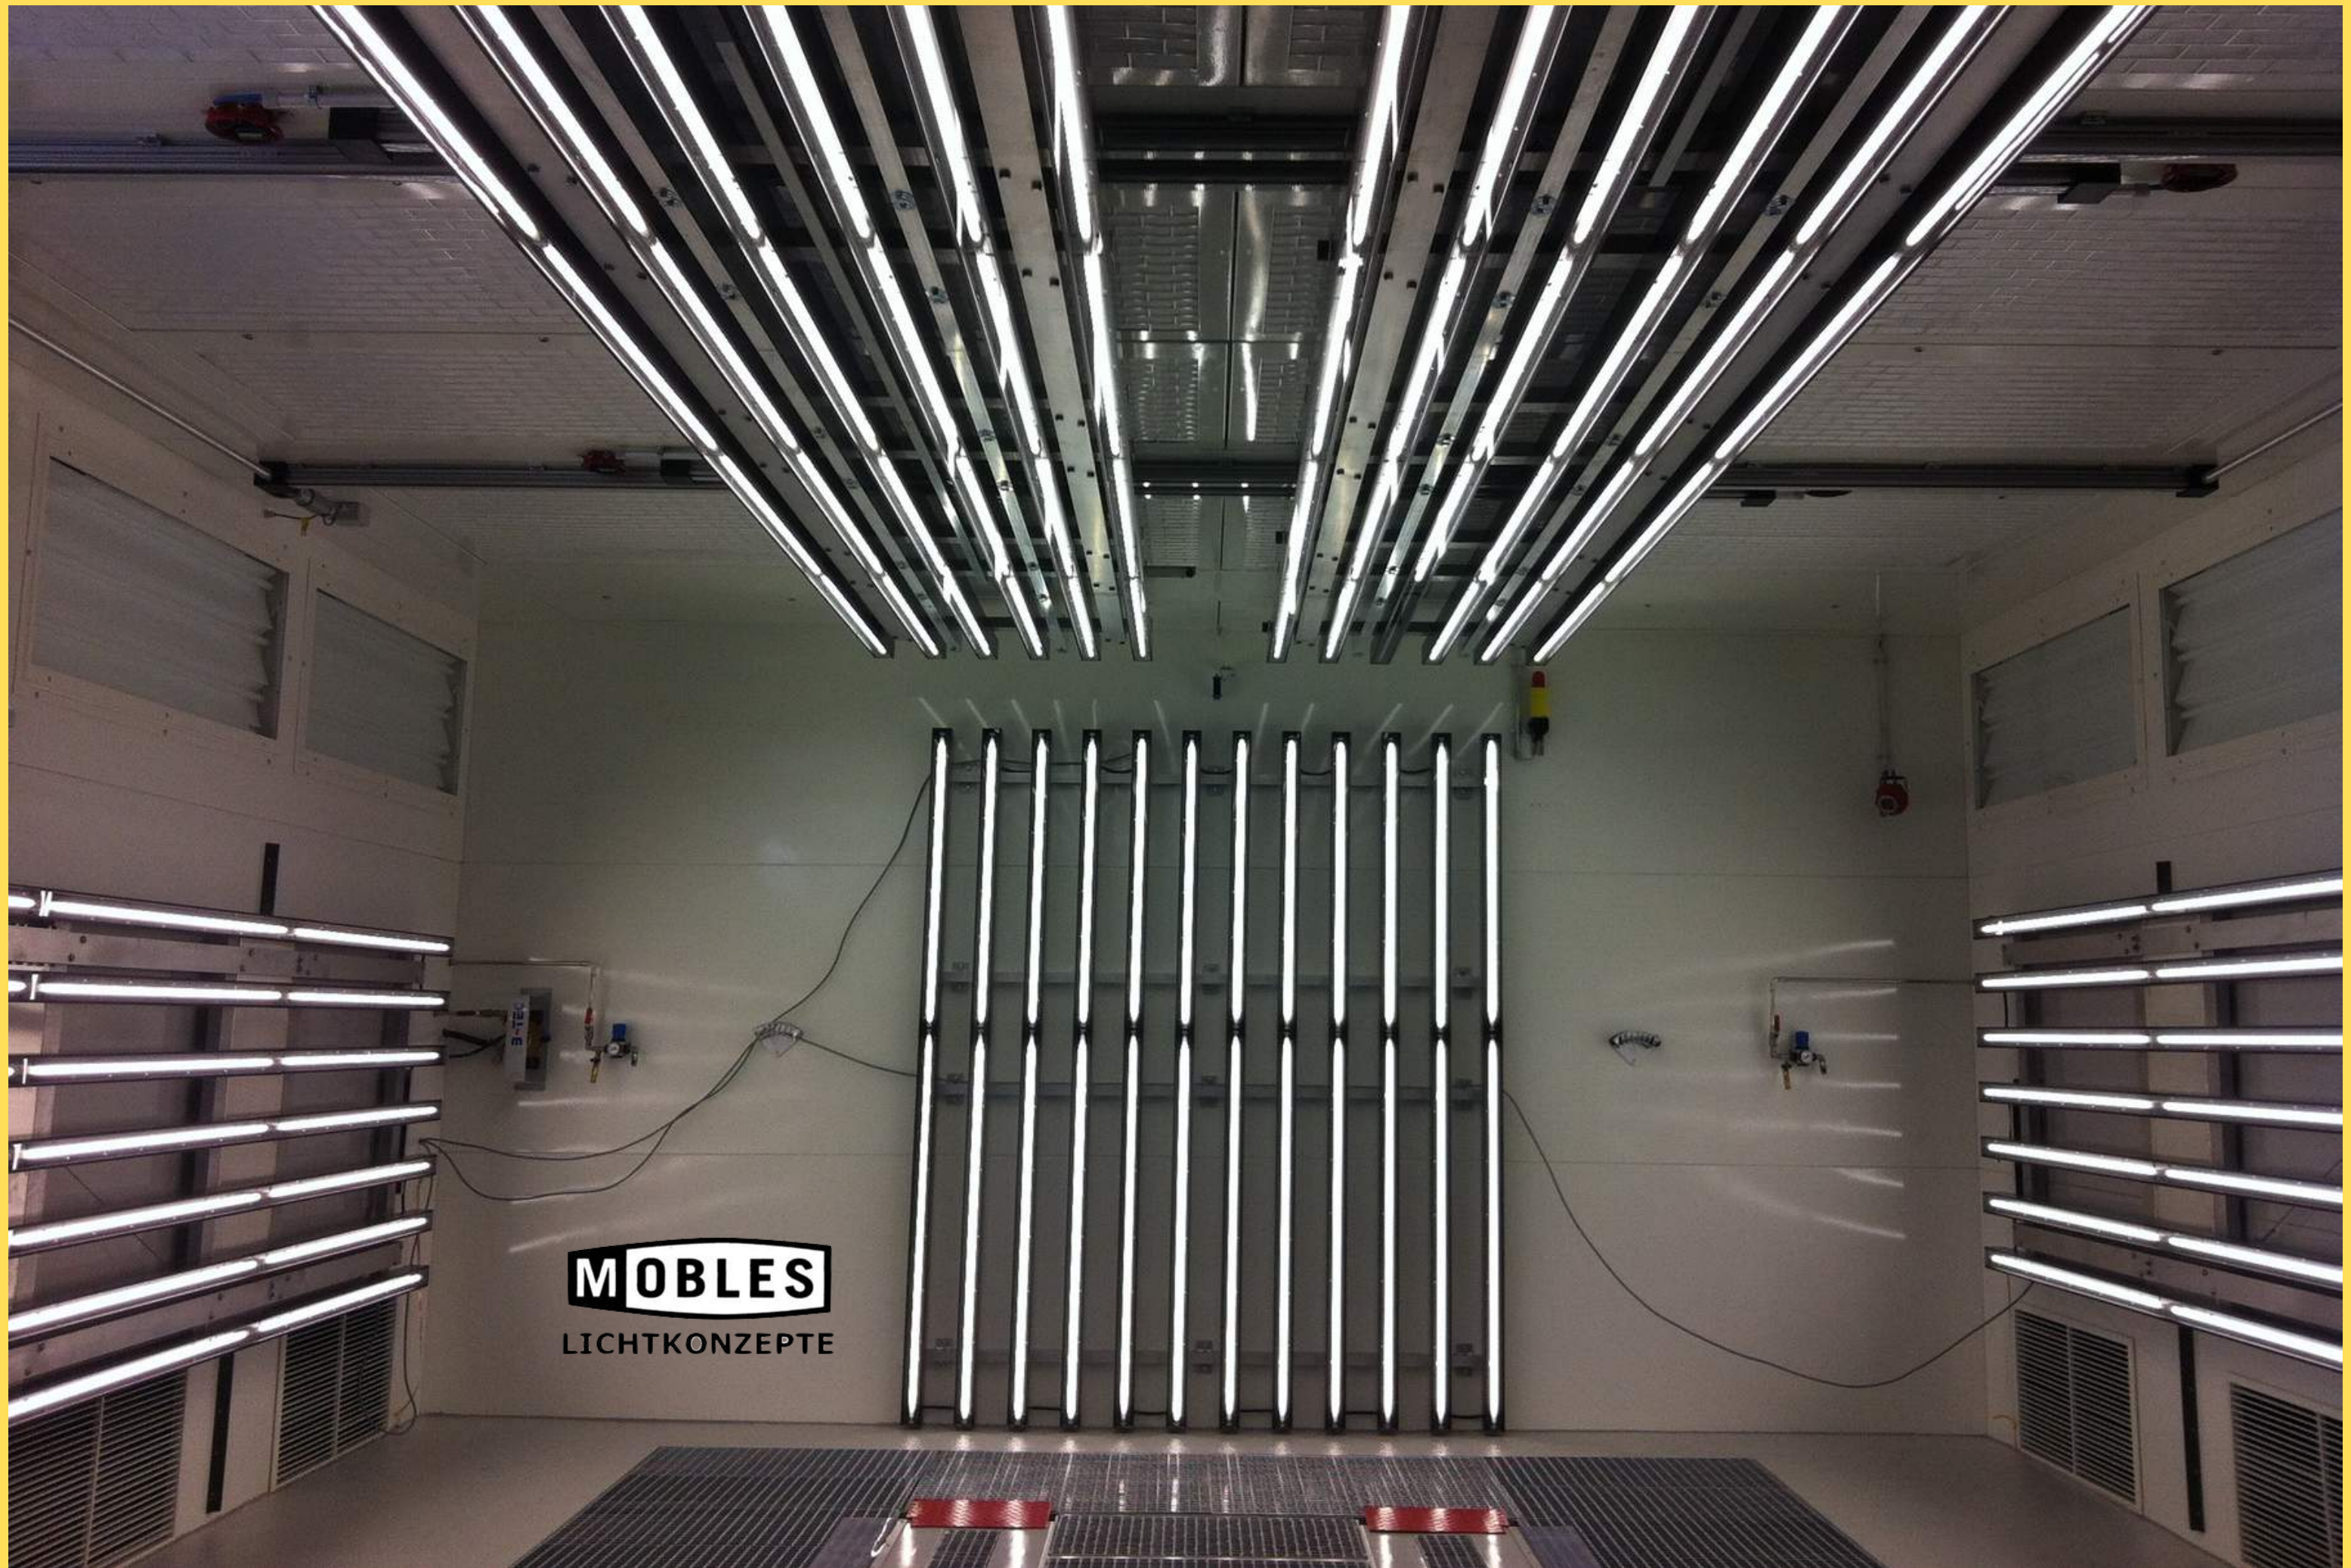

Mobles Lichtkonzepte

Surface control lighting
for the Volkswagen Group worldwide

MOBLES
LICHTKONZEPTE

MOBLES
LICHTKONZEPTE

MOBLES
LICHTKONZEPTE

MOBLES
LICHTKONZEPTE

MOBLES
LICHTKONZEPTE

MOBLES
LICHTKONZEPTE