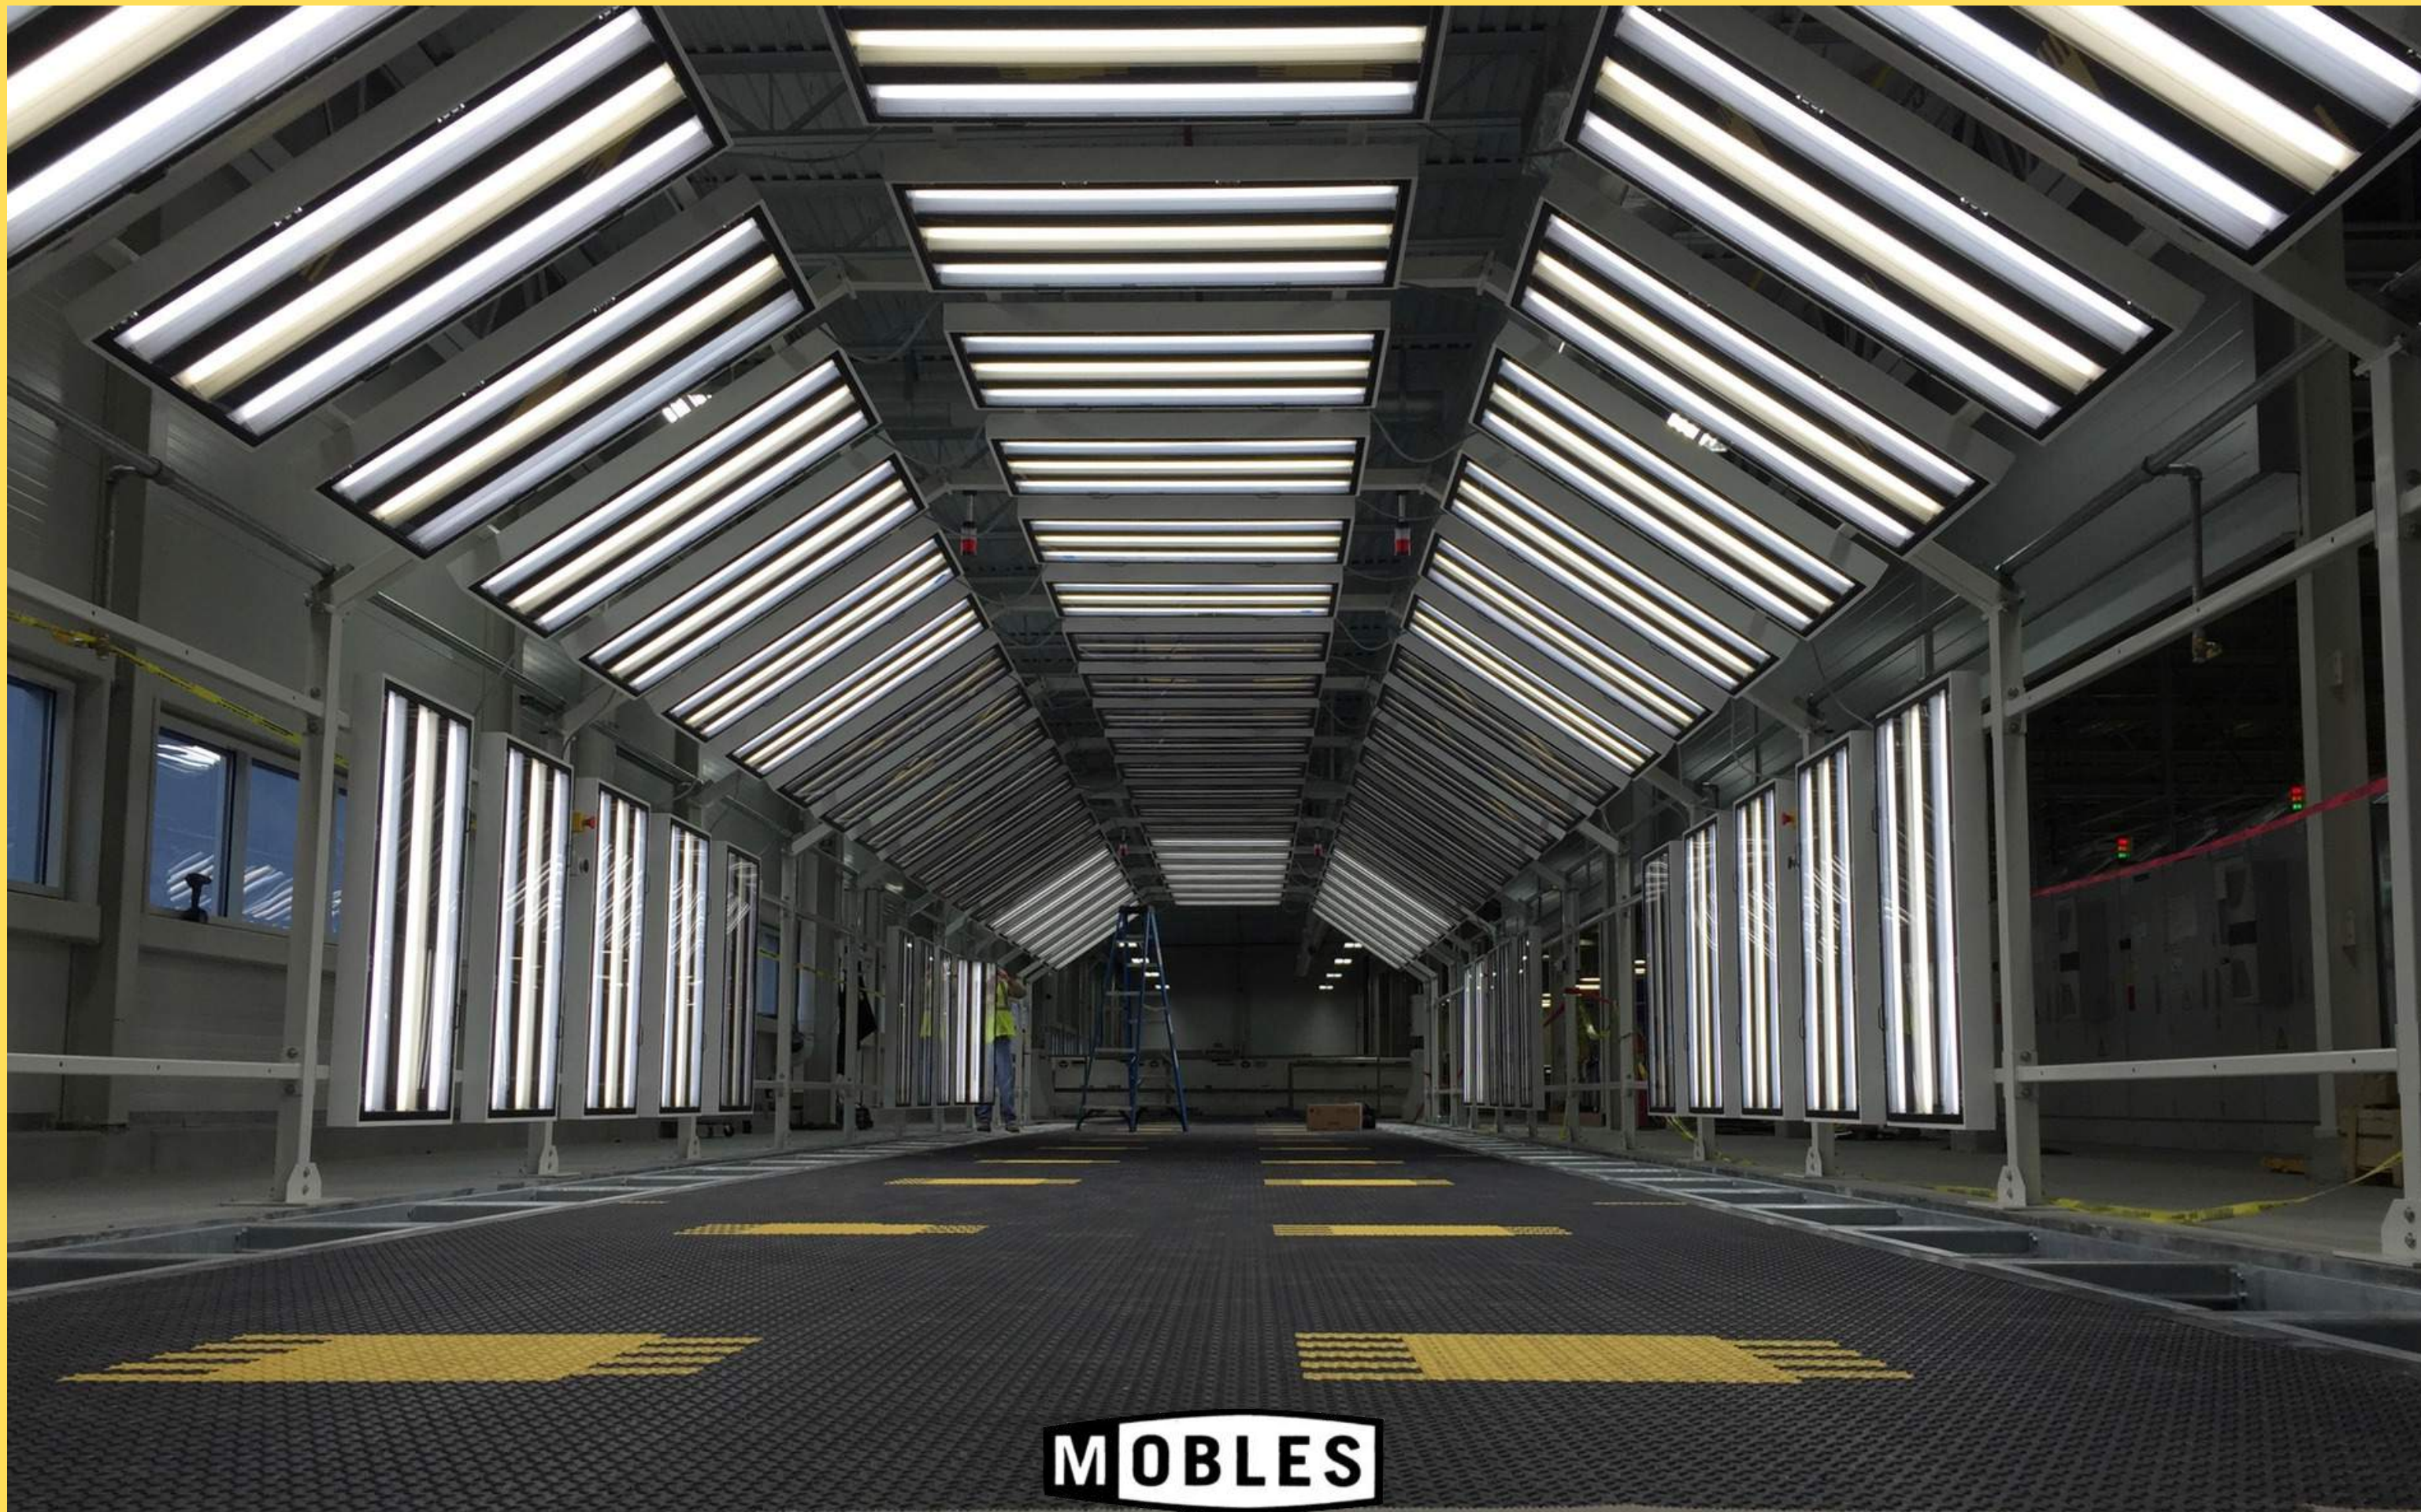

MOBLES

LICHTKONZEPTE