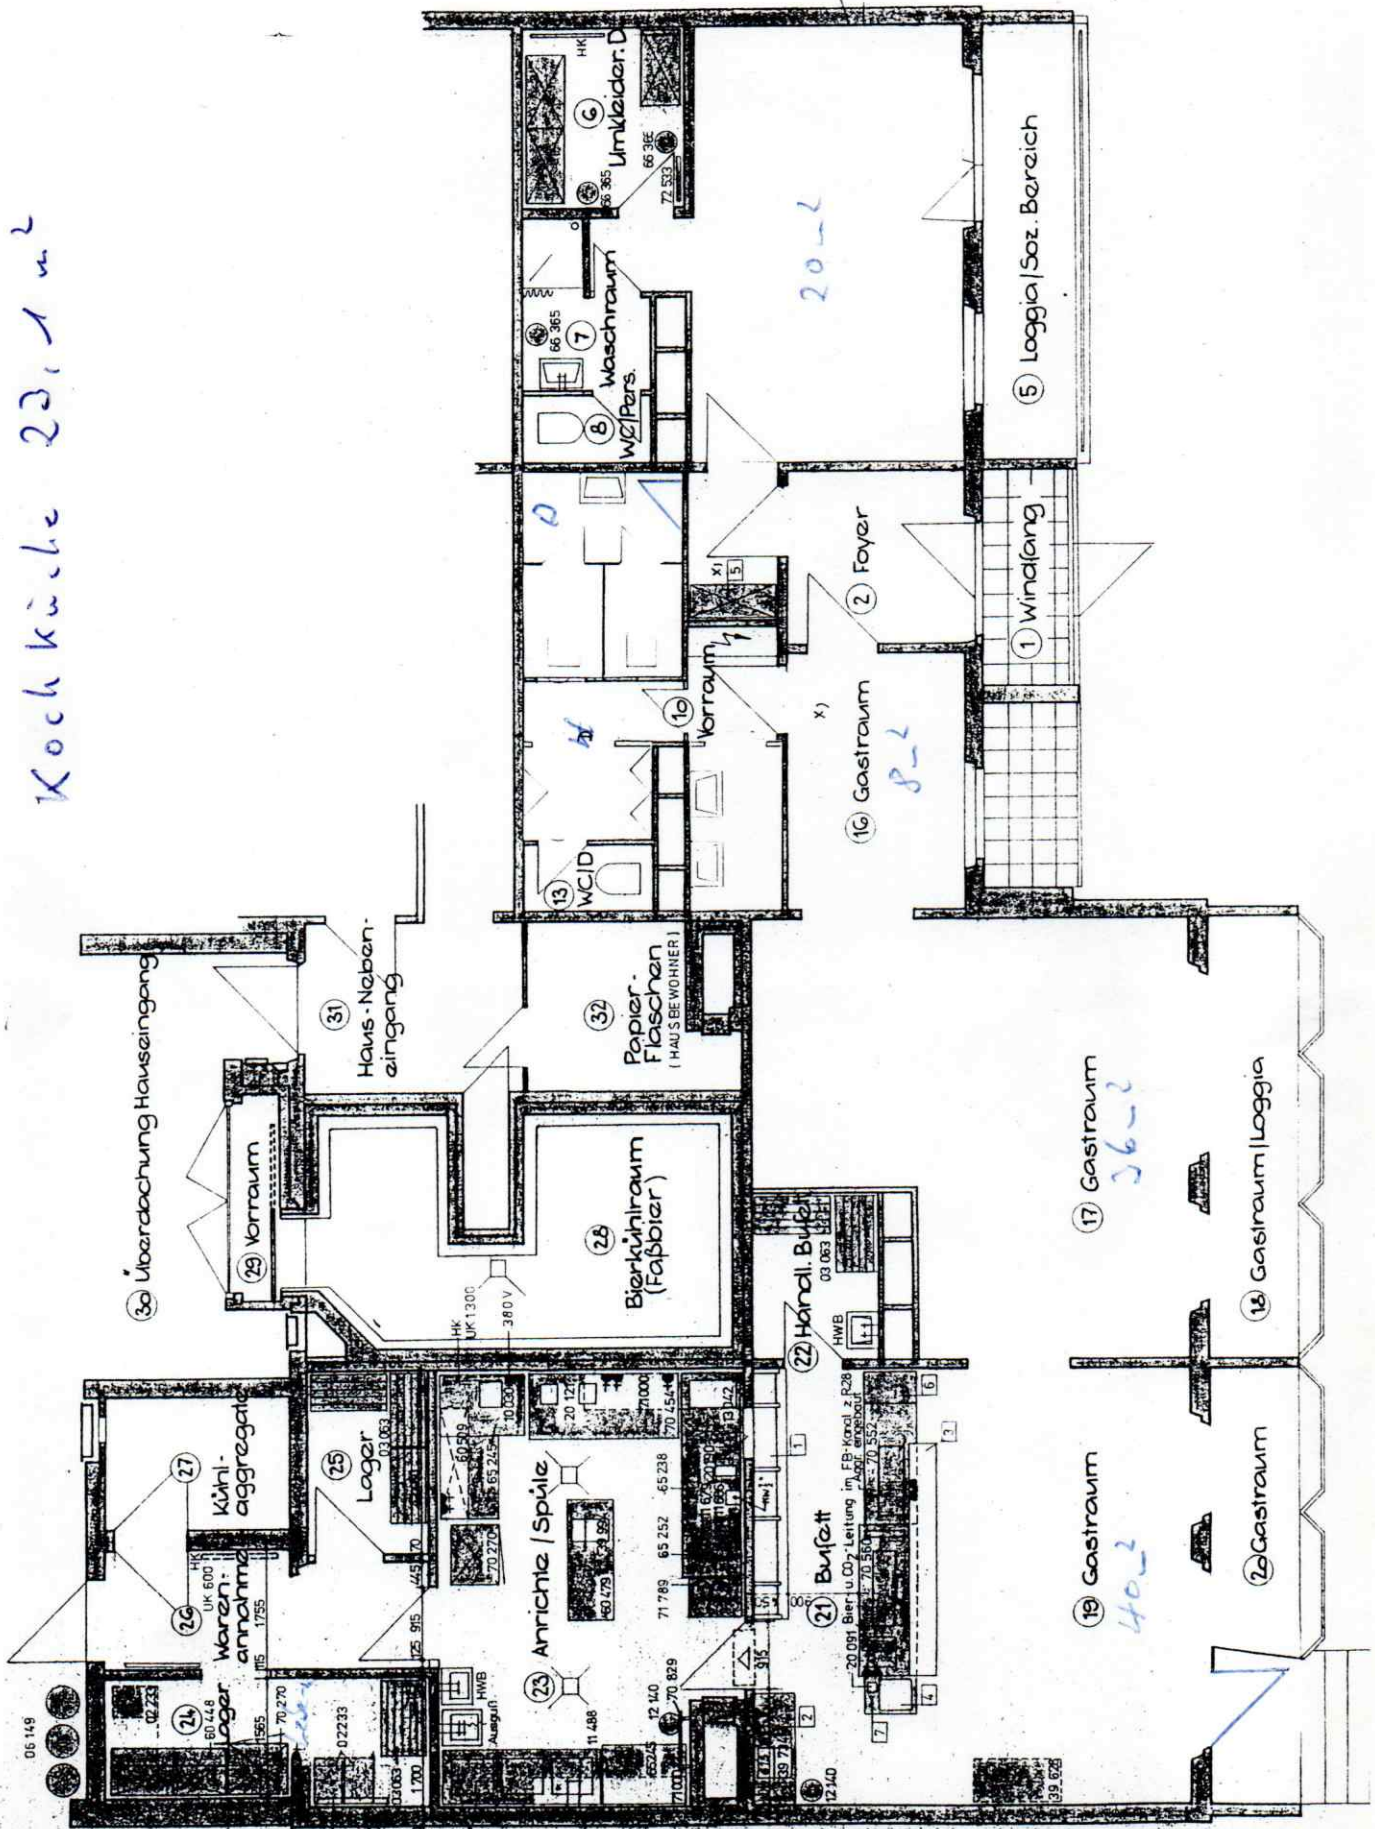

Kochküche 23, 1 m²

UK HK 1300-1400
Heißwasserspeicher
10 l. pausenfrei